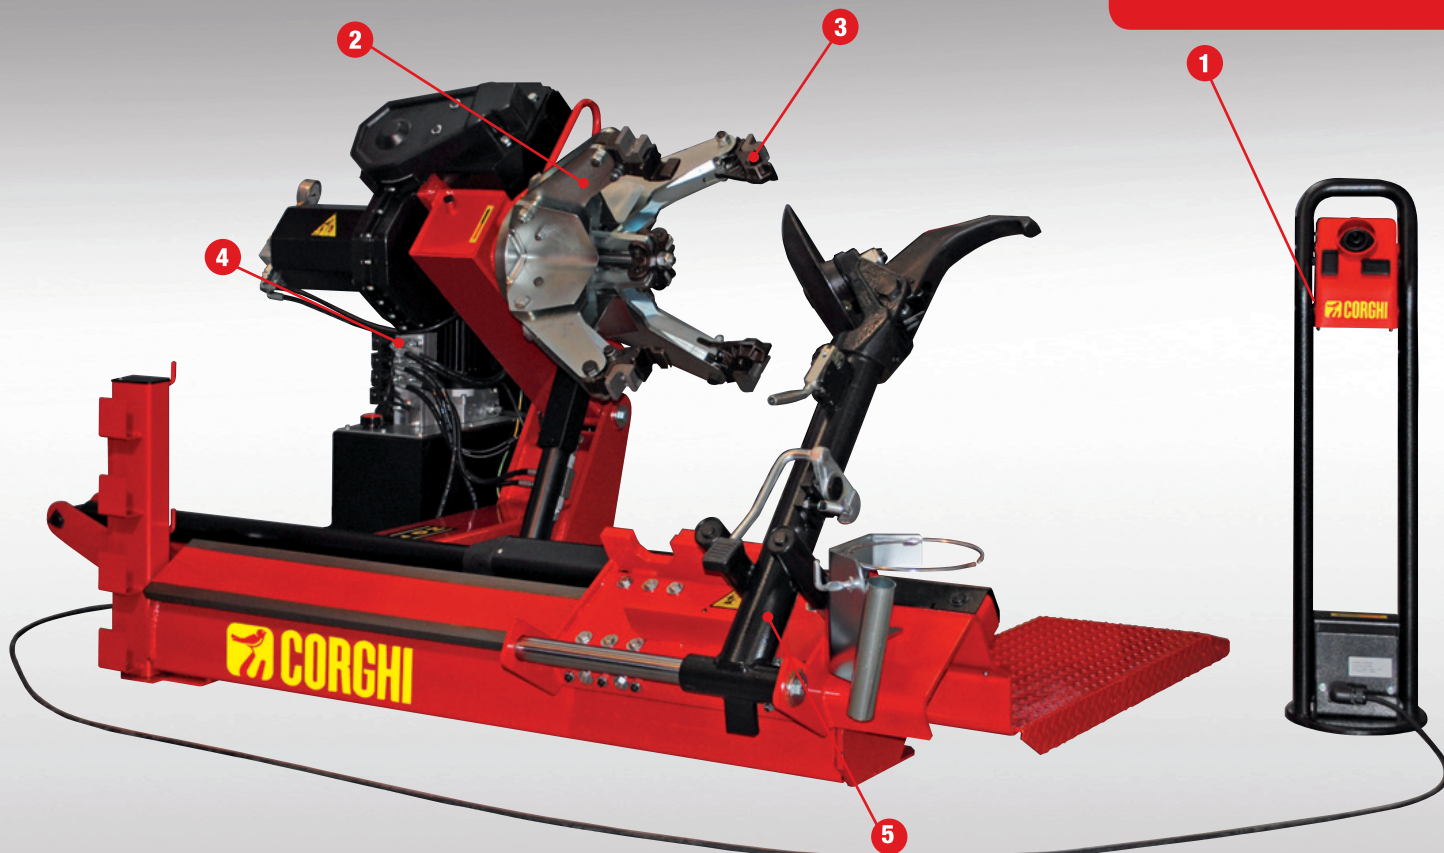

Электрогидравлический шиномонтажный станок полуавтомат для колёс грузовых автомобилей, спецтехники и автобусов от 14" до 26" дюймов.

rustehnika.ru

1 Передвижной пульт управления разработан таким образом, что бы быть максимально удобным и понятным для оператора.

rustehnika.ru

2 Зажимной механизм рассчитан для колёс от 14" до 26" дюймов. Имеет два направления вращения (по часовой и против часовой стрелки)

3 Возможна установка специальных кулачков для работы с легкосплавными дисками (опция)

4 Гидравлическая система управления механизмами

5 Рабочая консоль перемещается вручную в зависимости от ширины диска и выполняемых работ и фиксируется при помощи специального замка.

6 HD 700 способен работать с колёсами весом до 700 кг.

109387 г. Москва ул. Ениская 0-4 стр. 1
тел. +7(495)740-00-64 www.new-cor.ru

Технические характеристики

Диапазон дисков (в дюймах)	14"-26"
Максимальная ширина колеса	700мм
Максимальный диаметр колеса	1600мм
Мощность мотора гидростанции	3 ф. 1.1 Квт
Мощность мотора вращения колеса	3 ф. 1.5 Квт
Вес станка	565кг
Максимальный вес колеса	700кг