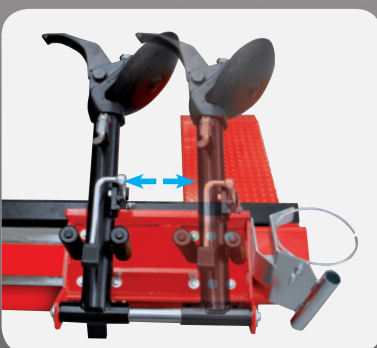

Электрогидравлический шиномонтажный станок полуавтомат для колёс грузовых автомобилей, спецтехники и автобусов от 14" до 26" дюймов.

rustehnika.ru

1 Передвижной пульт управления разработан таким образом, что бы быть максимально удобным и понятным для оператора.

rustehnika.ru

2 Зажимной механизм рассчитан для колёс от 14" до 26" дюймов. Имеет два направления вращения (по часовой и против часовой стрелки)

3 Возможна установка специальных кулачков для работы с легкосплавными дисками (опция)

4 Гидравлическая система управления механизмами

5 Рабочая консоль перемещается вручную в зависимости от ширины диска и выполняемых работ и фиксируется при помощи специального замка.

6 HD 700 способен работать с колёсами весом до 700 кг.

109387 г. Москва ул. Ениская 0-4 стр. 1
тел. +7(495)740-00-64 www.new-cor.ru

Технические характеристики

Диапазон дисков (в дюймах)	14"-26"
Максимальная ширина колеса	700мм
Максимальный диаметр колеса	1600мм
Мощность мотора гидростанции	3 ф. 1.1 Квт
Мощность мотора вращения колеса	3 ф. 1.5 Квт
Вес станка	565кг
Максимальный вес колеса	700кг