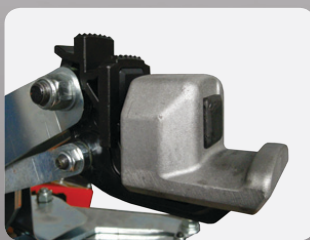

Электрогидравлический шиномонтажный станок полуавтомат для колёс грузовых автомобилей, спецтехники и автобусов от 14" до 26" дюймов.

rustehnika.ru

1 Передвижной пульт управления разработан таким образом, что бы быть максимально удобным и понятным для оператора.

rustehnika.ru

2 Зажимной механизм рассчитан для колёс от 14" до 26" дюймов. Имеет два направления вращения (по часовой и против часовой стрелки)

3 Возможна установка специальных кулачков для работы с легкосплавными дисками (опция)

4 Гидравлическая система управления механизмами

5 Рабочая консоль перемещается вручную в зависимости от ширины диска и выполняемых работ и фиксируется при помощи специального замка.

6 HD 700 способен работать с колёсами весом до 700 кг.