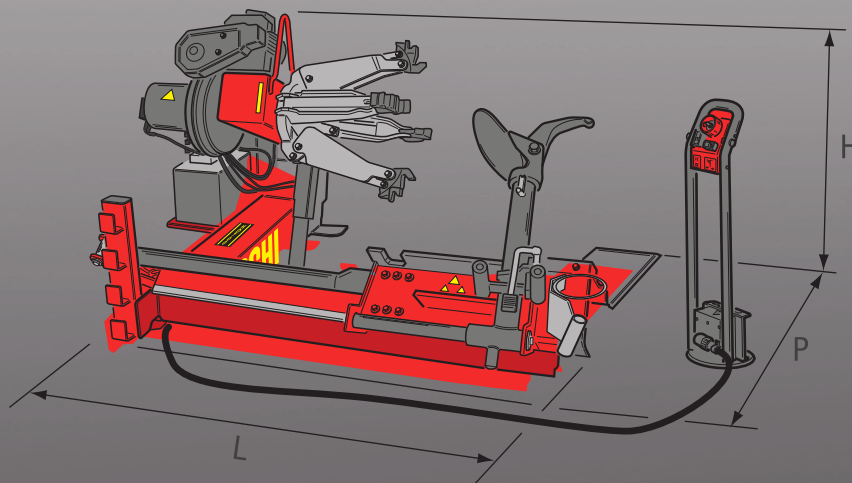

b Ролик для безкамерных колёс 2306040

c Специальные кулачки для работы с лёгкосплавными дисками 8-12100156

d DV-120 Пневмоотжим края покрышки от диска 0-12100701

• Габариты станка

	min	max
H	970	1220
L	1915	2220
P	1700	2000