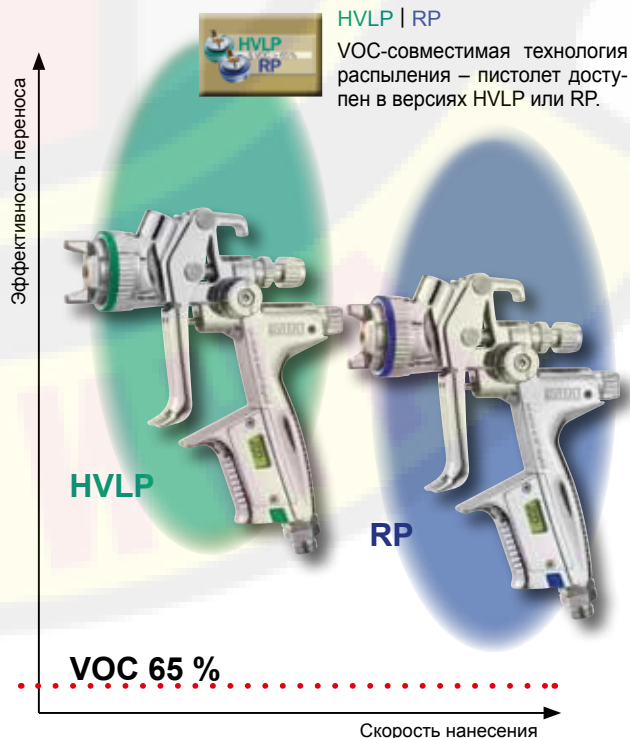

Улучшенный регулятор подачи материала.

Минимум обслуживания, воздушный поршень с самоуплотнением и сальник иглы.

Цифровой манометр (опция) обеспечивают точную регулировку давления распыления.

Широкая пластина курка прикрывает отверстие, где расположен сальник, увеличивая срок его службы.

Простая регулировка формы факела (круг/овал): **Quarter turn** - Четверть оборота. Переход от круглой к овальной форме факела и обратно всего за 1/4 оборота.

Эргономичная рукоятка.

Опция: цифровой манометр для идеального цветового соответствия.

www.rustehnika.ru

Два пути к отличным результатам: **HVLP** и **RP®**.

"Суперэкономичный" SATAjet 4000 B HVLP обладает особенно высокой эффективностью переноса благодаря технологии пониженного давления.

"Супербыстрый" SATAjet 4000 B RP с оптимизированной технологией высокого давления обеспечивает высокую скорость нанесения.

Обе версии отвечают высочайшим требованиям, предъявляемым к покрытиям "зеркального качества", при эффективности значительно выше в 65%, что отвечает требованиям по эмиссии VOC.