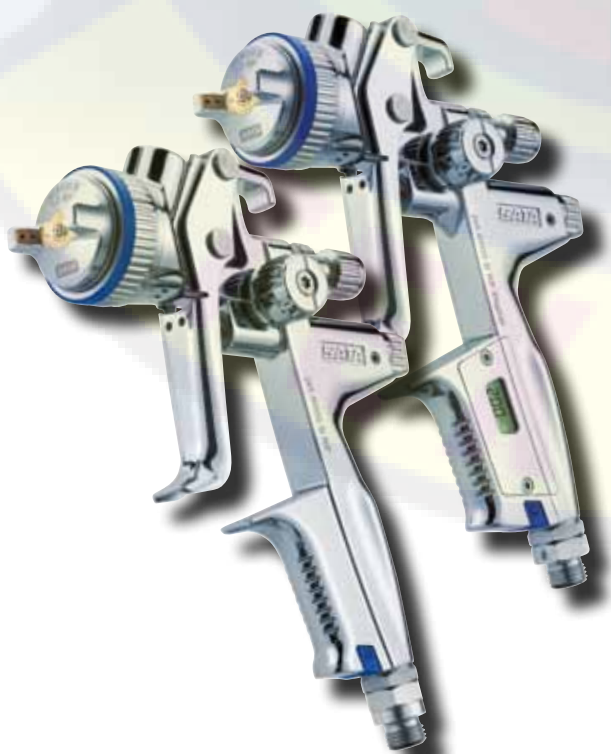

Воплощение нашего опыта в создании окрасочных пистолетов – SATAjet® 4000 B

SATAjet 4000 B задает стандарты. Он сделан по последнему слову техники, оптимизирован со свойственным SATA стремлением к точности и испытан на соответствие жестким стандартам качества. В результате: не имеющий аналогов равномерный факел, отличная эргономика и превосходное разбиение материала для получения безупречных покрытий.

Легче в руке, проще в обращении, точнее при нанесении: эргономичный дизайн.

Благодаря эргономичной форме рукоятки SATAjet 4000 B идеально повторяет контур Вашей кисти. Вес пистолета на 15% меньше, чем у его предшественника, а пониженный центр тяжести делает работу маляра еще более комфортной.

Улучшенные органы управления.

Всего за четверть оборота инновационного винта-регулятора, форма факела (круг/овал) подгоняется к форме окрашиваемого объекта.

Для более безопасного и комфортного нанесения материала.

"Мягче": концепция дюзы.

Новая дюза SATAjet 4000 B приспособлена к особенностям современных окрасочных систем. Благодаря однородному факелу идеальной формы материал ложится мягко и равномерно. Уровень шума снижен почти на 50%. Максимальное цветовое соответствие, высокий блеск и равномерное распределение материала гарантируют отличные результаты при высокой скорости нанесения.