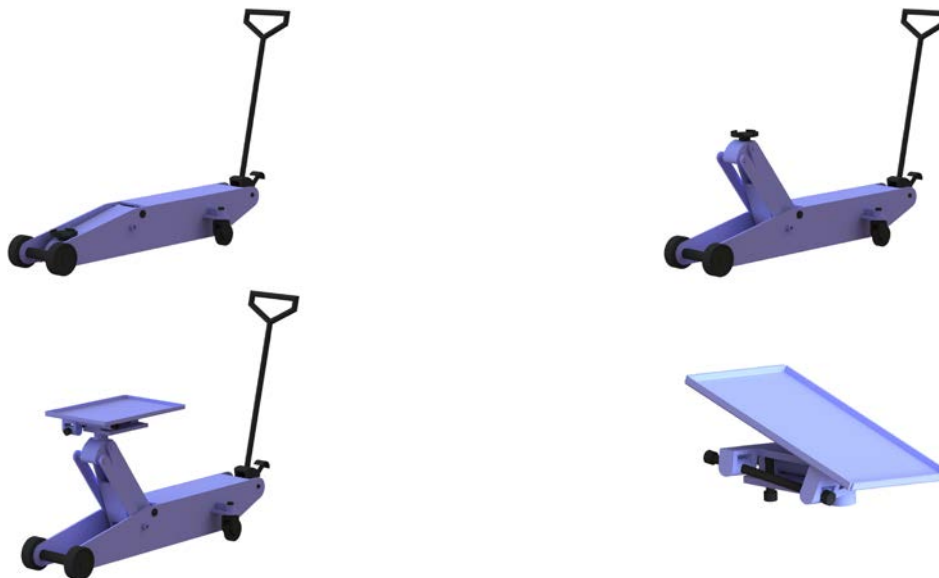

## Домкрат гидравлический подкатной серии ДГП (грузоподъемность 6, 10 и 15 тонн.)

rustehnika.ru

Аналоги: домкраты Cotras (Дания) и AC-Hydraulic (Дания)

rustehnika.ru

rustehnika.ru

### ПРЕИМУЩЕСТВА:

- двухскоростной гидравлический насос,
- быстрый пневматический подвод,
- быстрое пневматическое принудительное опускание,
- возможно выполнение функции агрегатного подъемника.

### ОПЦИИ:

- агрегатная площадка для удобной и быстрой установки или снятия КПП авто.

	Модель	Г/п.	A, мм	B, мм	C, мм	D, мм	E, мм	F, мм	Масса, кг
	ДГП6	6	155	570	1395	210	470	1045	95
	ДГП10	10	165	580	1410	225	435	1045	115
	ДГП15	15	200	600	1790	325	475	1045	167

СРОК ПОСТАВКИ: 1-4 недели

СТОИМОСТЬ: ДГП6-39т.р., ДГП10-48т.р., ДГП15-79т.р.