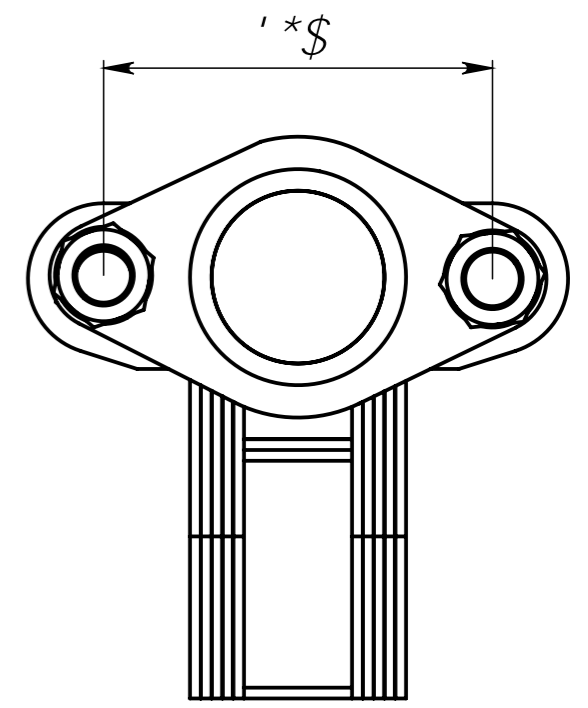

rustehnika.ru

rustehnika.ru

rustehnika.ru