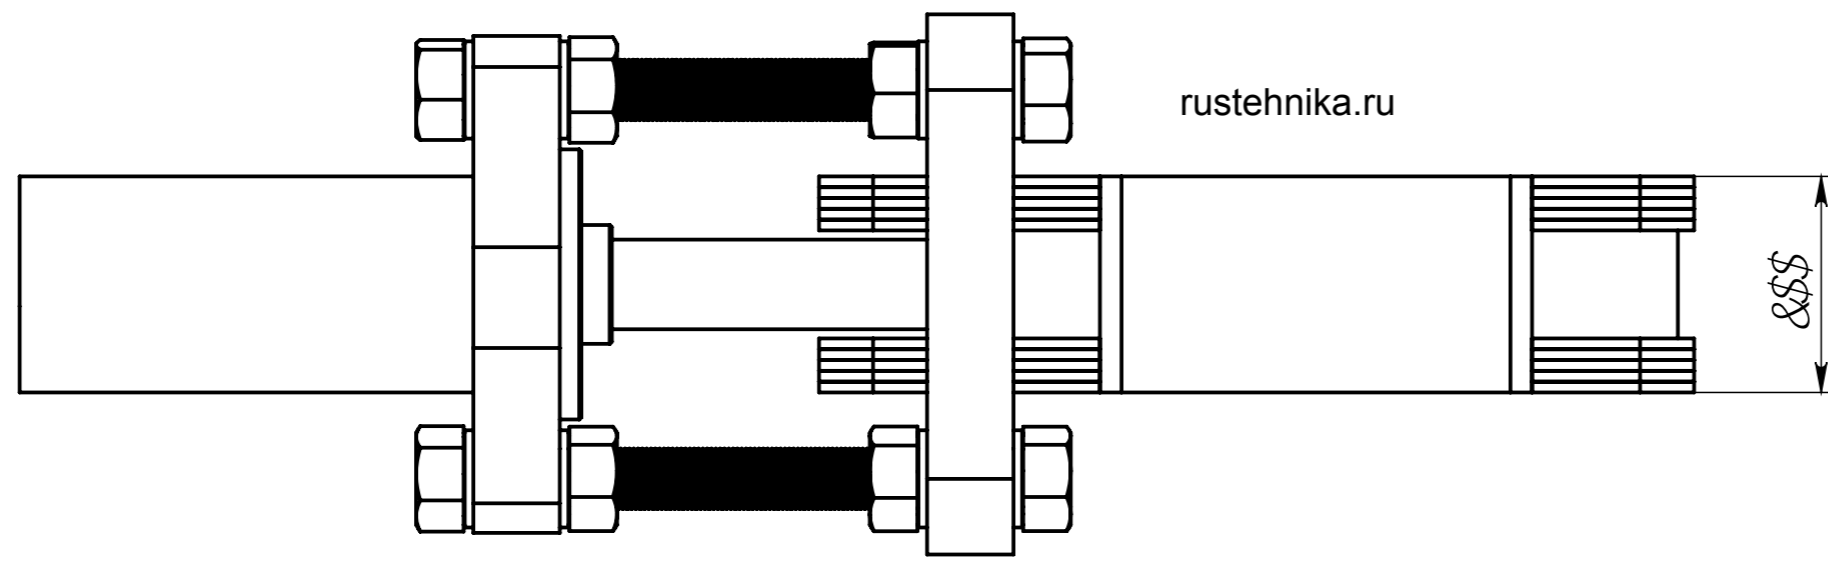

rustehnika.ru

1. Рабочие давление 700бар.
2. Максимальное усилие штока 142 тонны.
3. Ход штока 400мм.

				\$ , '\$&'\$)			
				" "			
				! %\$			
				%		%	
				НПО Автомобил rustehnika.ru			