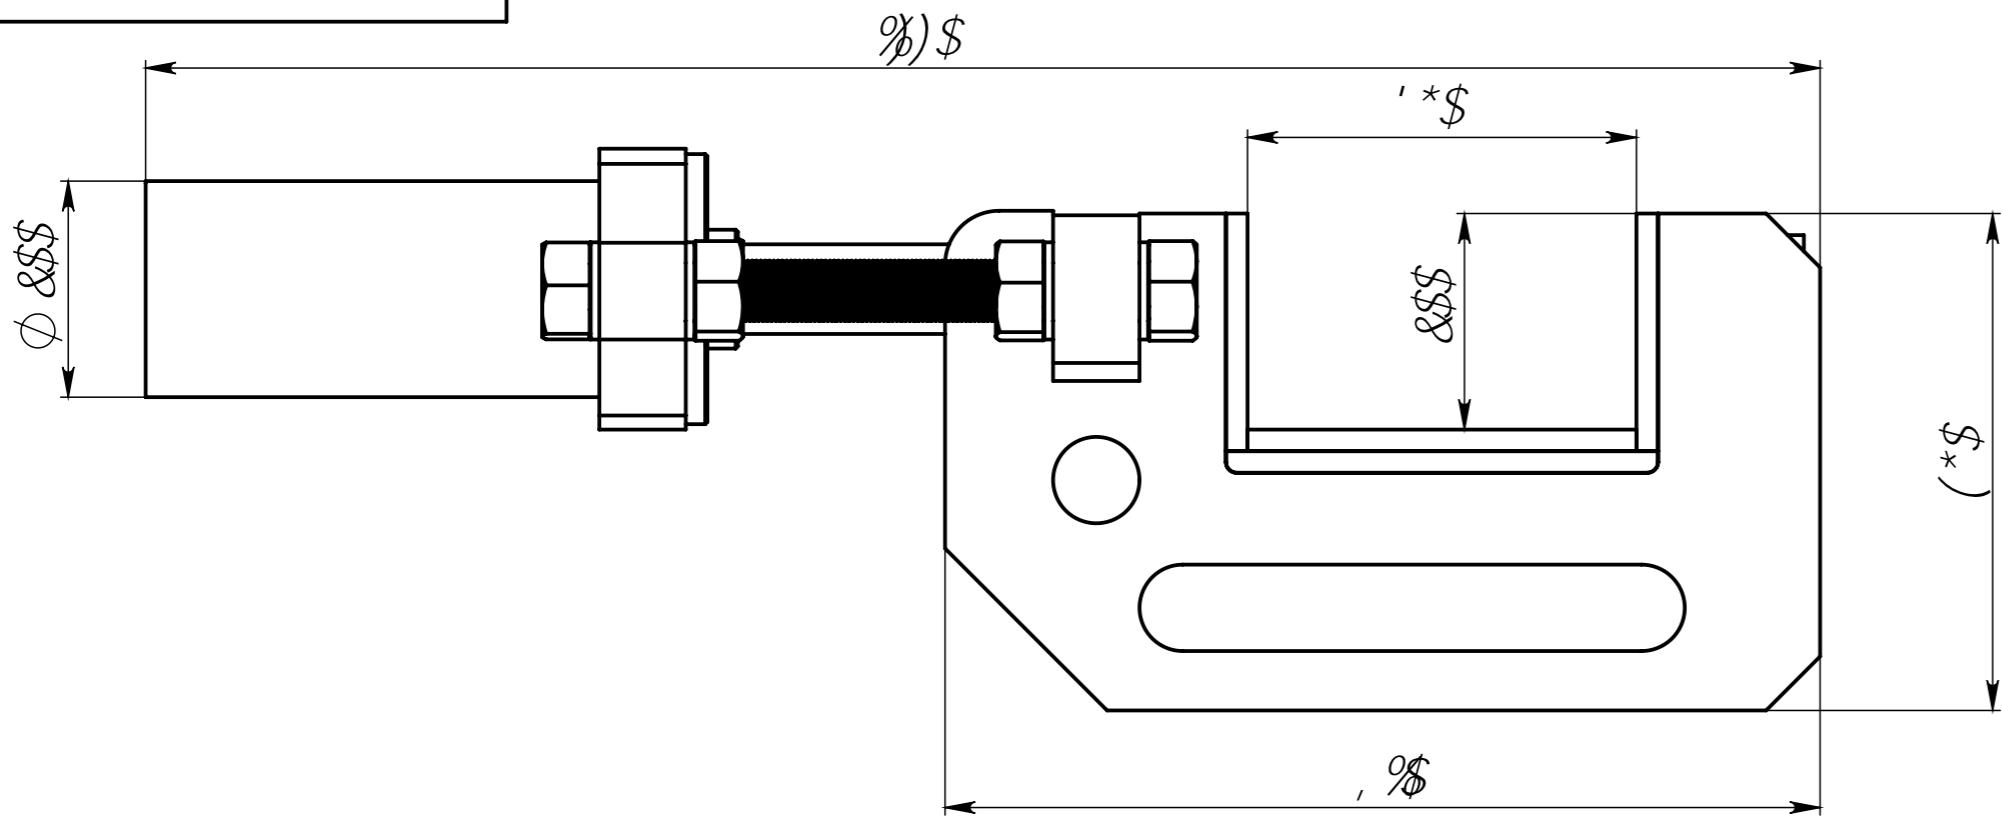

rustehnika.ru

rustehnika.ru

rustehnika.ru