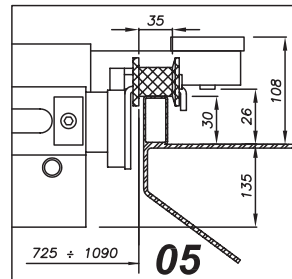

496M/496P

2,0 t

-  Traverse idrauliche
-  Hydraulic jacking beams
-  Hydraulische Achsfreiheber
-  Traverses hydrauliques
-  Travesaños hidráulicos

 **Modelli disponibili**  **Available versions**  **Lieferbare Ausführungen**  **Versions Disponibles**  **Versiones disponibles**

Pompa manuale
Pompe manuelle
Manual pump
Handpumpe

Pompa pneumatica
Pompe pneumatique
Pneumatic pump
Pneumatischer Pumpe

 Rullo/Galet/Roller/Rolle

 Sollevatore/Pont élévateur/Lift/Säulen

Dati tecnici	Technical data	Technische Eigenschaften	Caractéristiques techniques	Datos técnicos	
Portata	Capacity	Hubkraft	Capacité	Capacidad	2.000 kg
Spostamento vert. del carico	Lifting height	Hubhöhe	Hauteur de levée	Desplazamiento vert. de la carga	435 mm
Estensione min (bracci chiusi)	Min extension (arms retracted)	Min. Aufnahmebreite (Arme voll eingefahren)	Extension min. des bras (bras rentrés)	Extensión mín. (brazos cerrados)	935 mm
Estensione max. (bracci aperti)	Max. extension (arms extracted)	Max. Aufnahmebreite (Arme voll ausgefahren)	Extension max des bras (bras sortis)	Extensión máx. (brazos abiertos)	1.625 mm
Scartamento delle ruote di scorrimento	Gauge	Spurweite	Ecartement des roulettes	Ancho de via	vedere dettagli schemi - please refer to carriage diagrams
Peso della traversa	Weight	Gewicht	Poids	Peso del travesaño	135 kg