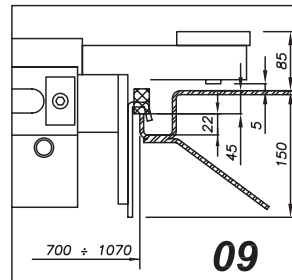

496M/496P

2,0 t

-  Traverse idrauliche
-  Hydraulic jacking beams
-  Hydraulische Achsfreiheber
-  Traverses hydrauliques
-  Travesaños hidráulicos

 **Modelli disponibili**  **Available versions**  **Lieferbare Ausführungen**  **Versions Disponibles**  **Versiones disponibles**

Pompa manuale
Pompe manuelle
Manual pump
Handpumpe

Pompa pneumatica
Pompe pneumatique
Pneumatic pump
Pneumatischer Pumpe

 Rullo/Galet/Roller/Rolle

 Sollevatore/Pont élévateur/Lift/Säulen

Dati tecnici	Technical data	Technische Eigenschaften	Caractéristiques techniques	Datos técnicos	
Portata	Capacity	Hubkraft	Capacité	Capacidad	2.000 kg
Spostamento vert. del carico	Lifting height	Hubhöhe	Hauteur de levée	Desplazamiento vert. de la carga	435 mm
Estensione min (bracci chiusi)	Min extension (arms retracted)	Min. Aufnahmebreite (Arme voll eingefahren)	Extension min. des bras (bras rentrés)	Extensión mín. (brazos cerrados)	935 mm
Estensione max. (bracci aperti)	Max. extension (arms extracted)	Max. Aufnahmebreite (Arme voll ausgefahren)	Extension max des bras (bras sortis)	Extensión máx. (brazos abiertos)	1.625 mm
Scartamento delle ruote di scorrimento	Gauge	Spurweite	Ecartement des roulettes	Ancho de via	vedere dettagli schemi - please refer to carriage diagrams
Peso della traversa	Weight	Gewicht	Poids	Peso del travesaño	135 kg