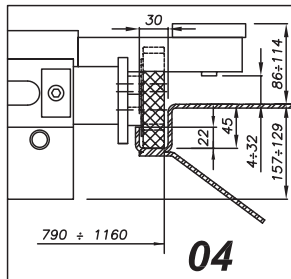

496M/496P

2,0 t

-  Traverse idrauliche
-  Hydraulic jacking beams
-  Hydraulische Achsfreiheber
-  Traverses hydrauliques
-  Travesaños hidráulicos

 **Modelli disponibili**  **Available versions**  **Lieferbare Ausführungen**  **Versions Disponibles**  **Versiones disponibles**

Pompa manuale
Pompe manuelle
Manual pump
Handpumpe

Pompa pneumatica
Pompe pneumatique
Pneumatic pump
Pneumatischer Pumpe

 Rullo/Galet/Roller/Rolle

 Sollevatore/Pont élévateur/Lift/Säulen

Dati tecnici	Technical data	Technische Eigenschaften	Caractéristiques techniques	Datos técnicos	
Portata	Capacity	Hubkraft	Capacité	Capacidad	2.000 kg
Spostamento vert. del carico	Lifting height	Hubhöhe	Hauteur de levée	Desplazamiento vert. de la carga	435 mm
Estensione min (bracci chiusi)	Min extension (arms retracted)	Min. Aufnahmebreite (Arme voll eingefahren)	Extension min. des bras (bras rentrés)	Extensión mín. (brazos cerrados)	935 mm
Estensione max. (bracci aperti)	Max. extension (arms extracted)	Max. Aufnahmebreite (Arme voll ausgefahren)	Extension max des bras (bras sortis)	Extensión máx. (brazos abiertos)	1.625 mm
Scartamento delle ruote di scorrimento	Gauge	Spurweite	Ecartement des roulettes	Ancho de via	vedere dettagli schemi - please refer to carriage diagrams
Peso della traversa	Weight	Gewicht	Poids	Peso del travesaño	135 kg