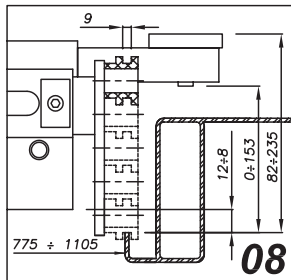

496M/496P

2,0 t

-  Traverse idrauliche
-  Hydraulic jacking beams
-  Hydraulische Achsfreiheber
-  Traverses hydrauliques
-  Travesaños hidráulicos

 **Modelli disponibili**  **Available versions**  **Lieferbare Ausführungen**  **Versions Disponibles**  **Versiones disponibles**

Pompa manuale
Pompe manuelle
Manual pump
Handpumpe

Pompa pneumatica
Pompe pneumatique
Pneumatic pump
Pneumatischer Pumpe

 Rullo/Galet/Roller/Rolle

 Sollevatore/Pont élévateur/Lift/Säulen

Dati tecnici	Technical data	Technische Eigenschaften	Caractéristiques techniques	Datos técnicos	
Portata	Capacity	Hubkraft	Capacité	Capacidad	2.000 kg
Spostamento vert. del carico	Lifting height	Hubhöhe	Hauteur de levée	Desplazamiento vert. de la carga	435 mm
Estensione min (bracci chiusi)	Min extension (arms retracted)	Min. Aufnahmebreite (Arme voll eingefahren)	Extension min. des bras (bras rentrés)	Extensión mín. (brazos cerrados)	935 mm
Estensione max. (bracci aperti)	Max. extension (arms extracted)	Max. Aufnahmebreite (Arme voll ausgefahren)	Extension max des bras (bras sortis)	Extensión máx. (brazos abiertos)	1.625 mm
Scartamento delle ruote di scorrimento	Gauge	Spurweite	Ecartement des roulettes	Ancho de via	vedere dettagli schemi - please refer to carriage diagrams
Peso della traversa	Weight	Gewicht	Poids	Peso del travesaño	135 kg