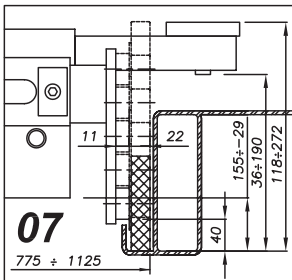

496M/496P

2,0 t

-  Traverse idrauliche
-  Hydraulic jacking beams
-  Hydraulische Achsfreiheber
-  Traverses hydrauliques
-  Travesaños hidráulicos

 **Modelli disponibili**  **Available versions**  **Lieferbare Ausführungen**  **Versions Disponibles**  **Versiones disponibles**

Pompa manuale
Pompe manuelle
Manual pump
Handpumpe

Pompa pneumatica
Pompe pneumatique
Pneumatic pump
Pneumatischer Pumpe

 Rullo/Galet/Roller/Rolle

 Sollevatore/Pont élévateur/Lift/Säulen

Dati tecnici	Technical data	Technische Eigenschaften	Caractéristiques techniques	Datos técnicos	
Portata	Capacity	Hubkraft	Capacité	Capacidad	2.000 kg
Spostamento vert. del carico	Lifting height	Hubhöhe	Hauteur de levée	Desplazamiento vert. de la carga	435 mm
Estensione min (bracci chiusi)	Min extension (arms retracted)	Min. Aufnahmebreite (Arme voll eingefahren)	Extension min. des bras (bras rentrés)	Extensión mín. (brazos cerrados)	935 mm
Estensione max. (bracci aperti)	Max. extension (arms extracted)	Max. Aufnahmebreite (Arme voll ausgefahren)	Extension max des bras (bras sortis)	Extensión máx. (brazos abiertos)	1.625 mm
Scartamento delle ruote di scorrimento	Gauge	Spurweite	Ecartement des roulettes	Ancho de via	vedere dettagli schemi - please refer to carriage diagrams
Peso della traversa	Weight	Gewicht	Poids	Peso del travesaño	135 kg