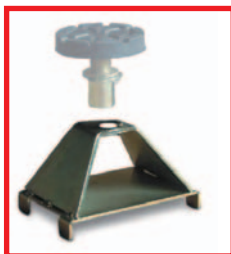

Opzioni	Optionals	Sonderzubehör	Options	Opcionales

• Kit appoggi per traversa • Support kit for jacking beam • Stützesatz für Achsfreiheber • Jeu de supports pour traverse • Kit soportes para travesaños	L1166

• Estensioni per tamponi di sollevamento • Lifting pad extensions • Hubspindelverlängerungen • Rallonges pour tampons de levage • Extensiones para tacos de elevación	• 60 mm	L1198
	• 100 mm	L1277

The company reserves the right to introduce improvements in design or specification without prior notice