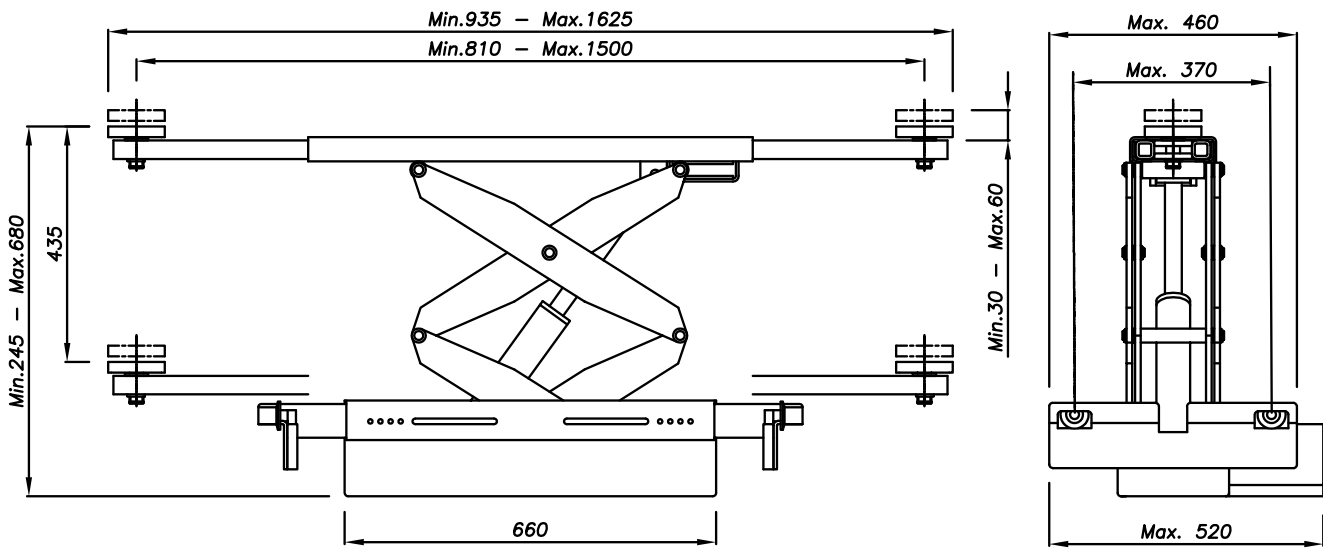

496M/496P

2,0 t

-  Traverse idrauliche
-  Hydraulic jacking beams
-  Hydraulische Achsfreiheber
-  Traverses hydrauliques
-  Travesaños hidráulicos

 **Modelli disponibili**  **Available versions**  **Lieferbare Ausführungen**  **Versions Disponibles**  **Versiones disponibles**

Pompa manuale
Pompe manuelle
Manual pump
Handpumpe

Pompa pneumatica
Pompe pneumatique
Pneumatic pump
Pneumatischer Pumpe

 Rullo/Galet/Roller/Rolle

 Sollevatore/Pont élévateur/Lift/Säulen

Dati tecnici	Technical data	Technische Eigenschaften	Caractéristiques techniques	Datos técnicos	
Portata	Capacity	Hubkraft	Capacité	Capacidad	2.000 kg
Spostamento vert. del carico	Lifting height	Hubhöhe	Hauteur de levée	Desplazamiento vert. de la carga	435 mm
Estensione min (bracci chiusi)	Min extension (arms retracted)	Min. Aufnahmebreite (Arme voll eingefahren)	Extension min. des bras (bras rentrés)	Extensión mín. (brazos cerrados)	935 mm
Estensione max. (bracci aperti)	Max. extension (arms extracted)	Max. Aufnahmebreite (Arme voll ausgefahren)	Extension max des bras (bras sortis)	Extensión máx. (brazos abiertos)	1.625 mm
Scartamento delle ruote di scorrimento	Gauge	Spurweite	Ecartement des roulettes	Ancho de via	vedere dettagli schemi - please refer to carriage diagrams
Peso della traversa	Weight	Gewicht	Poids	Peso del travesaño	135 kg