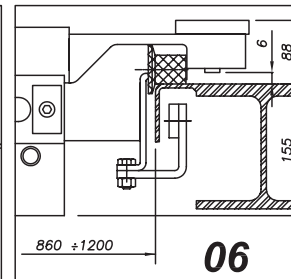

496M/496P

2,0 t

-  Traverse idrauliche
-  Hydraulic jacking beams
-  Hydraulische Achsfreiheber
-  Traverses hydrauliques
-  Travesaños hidráulicos

 **Modelli disponibili**  **Available versions**  **Lieferbare Ausführungen**  **Versions Disponibles**  **Versiones disponibles**

Pompa manuale
Pompe manuelle
Manual pump
Handpumpe

Pompa pneumatica
Pompe pneumatique
Pneumatic pump
Pneumatischer Pumpe

 Rullo/Galet/Roller/Rolle

 Sollevatore/Pont élévateur/Lift/Säulen

Dati tecnici	Technical data	Technische Eigenschaften	Caractéristiques techniques	Datos técnicos	
Portata	Capacity	Hubkraft	Capacité	Capacidad	2.000 kg
Spostamento vert. del carico	Lifting height	Hubhöhe	Hauteur de levée	Desplazamiento vert. de la carga	435 mm
Estensione min (bracci chiusi)	Min extension (arms retracted)	Min. Aufnahmebreite (Arme voll eingefahren)	Extension min. des bras (bras rentrés)	Extensión mín. (brazos cerrados)	935 mm
Estensione max. (bracci aperti)	Max. extension (arms extracted)	Max. Aufnahmebreite (Arme voll ausgefahren)	Extension max des bras (bras sortis)	Extensión máx. (brazos abiertos)	1.625 mm
Scartamento delle ruote di scorrimento	Gauge	Spurweite	Ecartement des roulettes	Ancho de via	vedere dettagli schemi - please refer to carriage diagrams
Peso della traversa	Weight	Gewicht	Poids	Peso del travesaño	135 kg