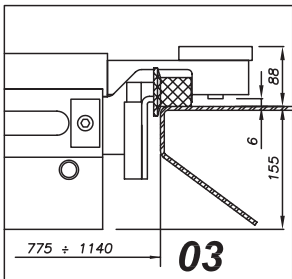

496M/496P

2,0 t

-  Traverse idrauliche
-  Hydraulic jacking beams
-  Hydraulische Achsfreiheber
-  Traverses hydrauliques
-  Travesaños hidráulicos

 **Modelli disponibili**  **Available versions**  **Lieferbare Ausführungen**  **Versions Disponibles**  **Versiones disponibles**

Pompa manuale
Pompe manuelle
Manual pump
Handpumpe

Pompa pneumatica
Pompe pneumatique
Pneumatic pump
Pneumatischer Pumpe

 Rullo/Galet/Roller/Rolle

 Sollevatore/Pont élévateur/Lift/Säulen

Dati tecnici	Technical data	Technische Eigenschaften	Caractéristiques techniques	Datos técnicos	
Portata	Capacity	Hubkraft	Capacité	Capacidad	2.000 kg
Spostamento vert. del carico	Lifting height	Hubhöhe	Hauteur de levée	Desplazamiento vert. de la carga	435 mm
Estensione min (bracci chiusi)	Min extension (arms retracted)	Min. Aufnahmebreite (Arme voll eingefahren)	Extension min. des bras (bras rentrés)	Extensión mín. (brazos cerrados)	935 mm
Estensione max. (bracci aperti)	Max. extension (arms extracted)	Max. Aufnahmebreite (Arme voll ausgefahren)	Extension max des bras (bras sortis)	Extensión máx. (brazos abiertos)	1.625 mm
Scartamento delle ruote di scorrimento	Gauge	Spurweite	Ecartement des roulettes	Ancho de via	vedere dettagli schemi - please refer to carriage diagrams
Peso della traversa	Weight	Gewicht	Poids	Peso del travesaño	135 kg