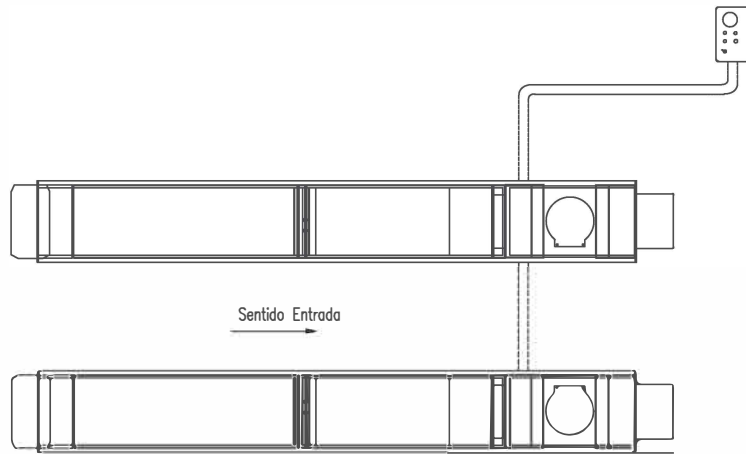

rustehnika.ru

rustehnika.ru

DENOMINACION: OBRA CIVIL 4EE0700H	ESCALA	DIBUJ.	12.10.16	Víctor	vejen
		REVISADO:	IT-07.05	NUM:	
		MODIF.		PAG:	
					4EE0700H_OC

DENOMINACION: OBRA CML 4EE0700H C ЛЮФТ-ДЕТЕКТОРОМ	ESCALA	DIBUJADO	2.14	Diego	irelyen NUM: 4EE0700H OC PAG: ESTADO:
		AUTOCONTROL:	IT-07.05		
		REVISION			