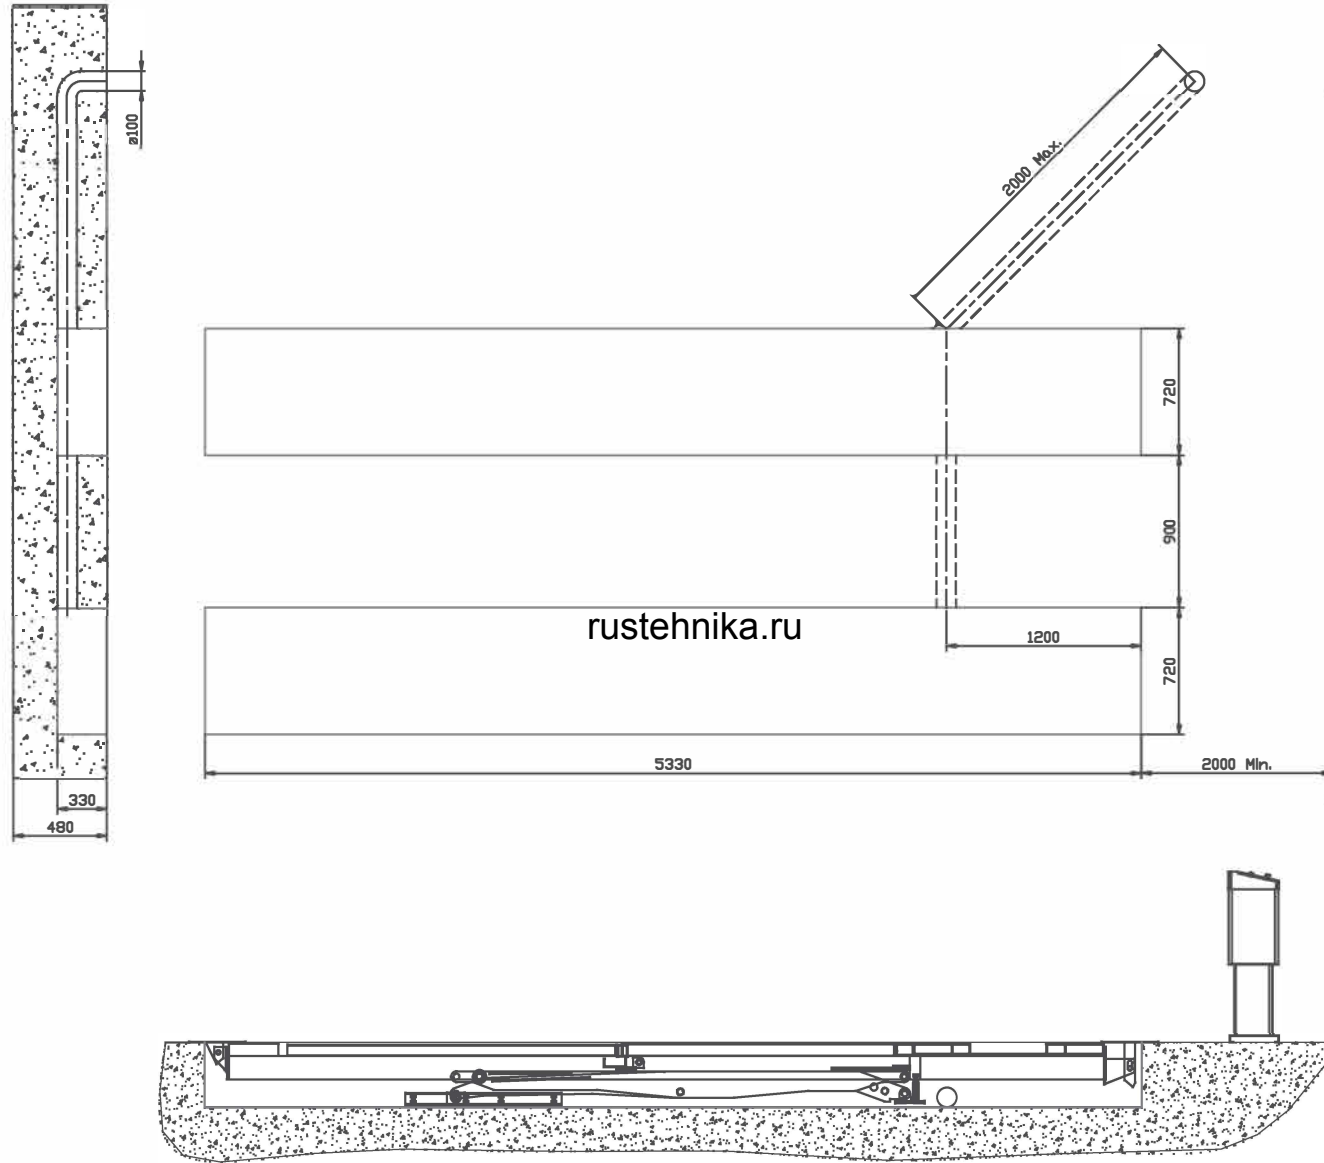

rustehnika.ru

rustehnika.ru

DENOMINACION: OBRA CIVIL 4EE0700H	ESCALA	DIBUJ.	12.10.16	Víctor	vejen
		REVISADO:	IT-07.05	NUM:	
		MODIF.		PAG:	
					4EE0700H_OC

DENOMINACION: OBRA CML 4EE0700H C ЛЮФТ-ДЕТЕКТОРОМ	ESCALA	DIBUJADO	2.14	Diego	irelyen NUM: 4EE0700H OC PAG: ESTADO:
		AUTOCONTROL:	IT-07.05		
		REVISION			