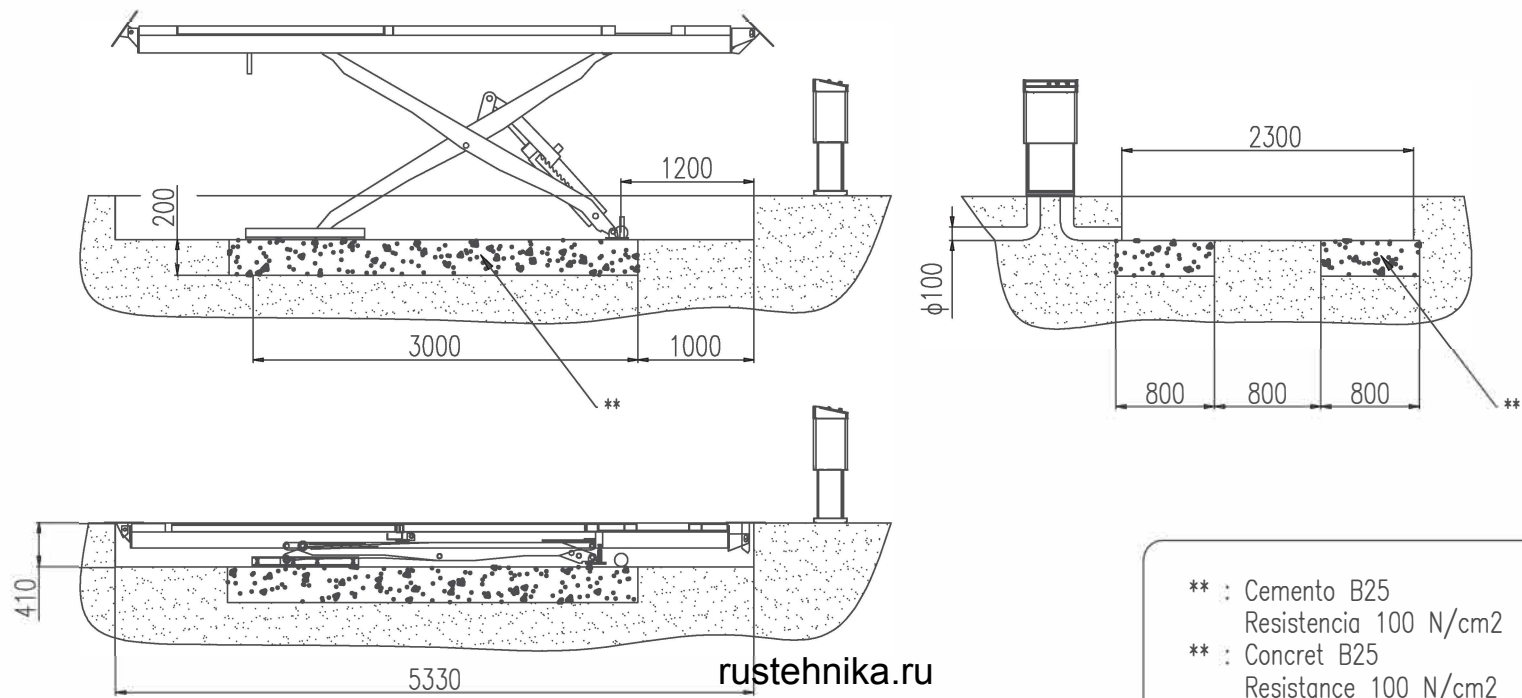

rustehnika.ru

rustehnika.ru

DENOMINACION: OBRA CIVIL 4EE0700H	ESCALA	DIBUJ.	12.10.16	Víctor	vejen
		REVISADO:	IT-07.05	NUM:	
		MODIF.		PAG:	
					4EE0700H_OC

DENOMINACION: OBRA CML 4EE0700H C ЛЮФТ-ДЕТЕКТОРОМ	ESCALA	DIBUJADO	2.14	Diego	irelyen NUM: 4EE0700H OC PAG: ESTADO:
		AUTOCONTROL:	IT-07.05		
		REVISION			