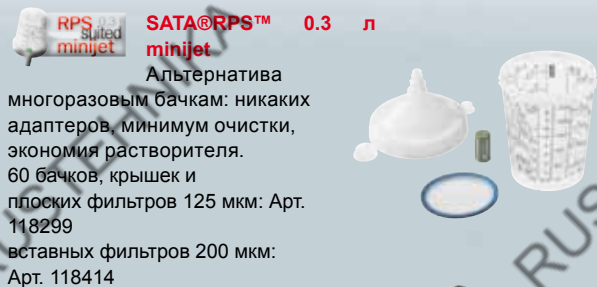

SATA@RPS™ 0.3 л minijet
Альтернатива многогорловым бачкам: никаких адаптеров, минимум очистки, экономия растворителя. 60 бачков, крышек и плоских фильтров 125 мкм: Арт. 118299
вставных фильтров 200 мкм: Арт. 118414