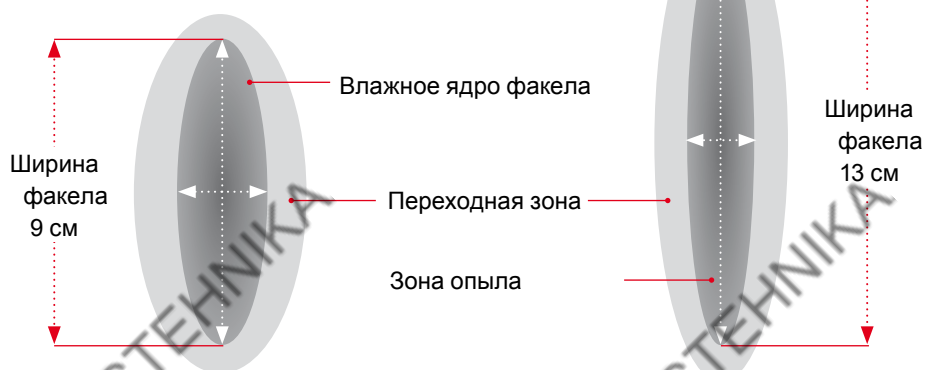

Идеален для точечного ремонта

При входном давлении воздуха 0.5 - 2.0 бар, дюзы SR позволяют добиваться отличных результатов при точечном ремонте, даже при работе со сложными оттенками металлик. Особая форма факела идеально подходит для мельчайшего точечного ремонта, предотвращает туманообразование и цветное расхождение.