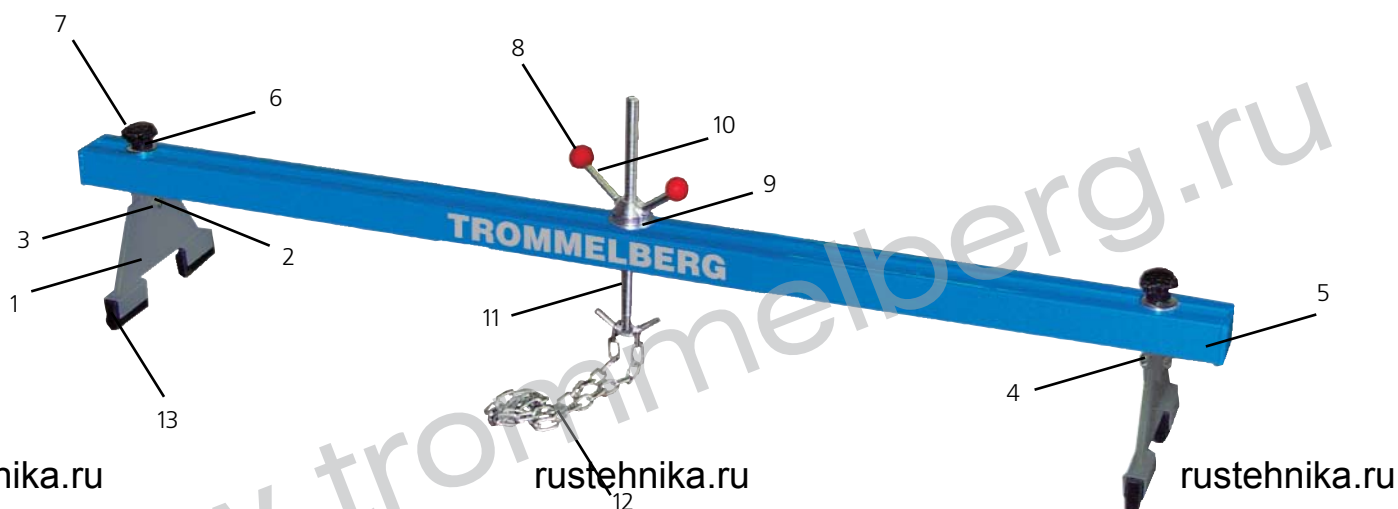

При необходимости плавно поднять двигатель легкового автомобиля или грузовика, вы можете использовать трапецию для двигателя. Разместите резиновые опоры (деталь №13) с разных сторон двигателя. После этого, вращая рукоятку подъемного приспособления (деталь №10), вы сможете плавно поднять двигатель!

Предупреждение: Во избежание повреждений, максимальный вес поднимаемого двигателя не должен превышать грузоподъемности устройства (500 кг).

Модель: С 103611
ТРАПЕЦИЯ ДЛЯ ДВИГАТЕЛЕЙ / ГРУЗОПОДЪЕМНОСТЬ 500 КГ

ДЕТАЛЬ №	ОПИСАНИЕ	КОЛ-ВО	ДЕТАЛЬ №	ОПИСАНИЕ	КОЛ-ВО
1	ОПОРА	2	8	РУКОЯТКА ШАРОВАЯ	2
2	ГАЙКА	2	9	ШАЙБА (БОЛЬШАЯ)	1
3	ФИКСИРУЮЩИЙ УЗЕЛ	2	10	ШТЫРЬ РУКОЯТКИ	2
4	БОЛТ	2	11	РЕГУЛИРОВОЧНЫЙ ВИНТ	1
5	БАЛКА ТРАПЕЦИИ	1	12	ЦЕПЬ	1
6	ШАЙБА (МАЛАЯ)	2	13	РЕЗИНОВЫЙ ПРОТЕКТОР	4
7	ВИНТ С ГОЛОВКОЙ	2