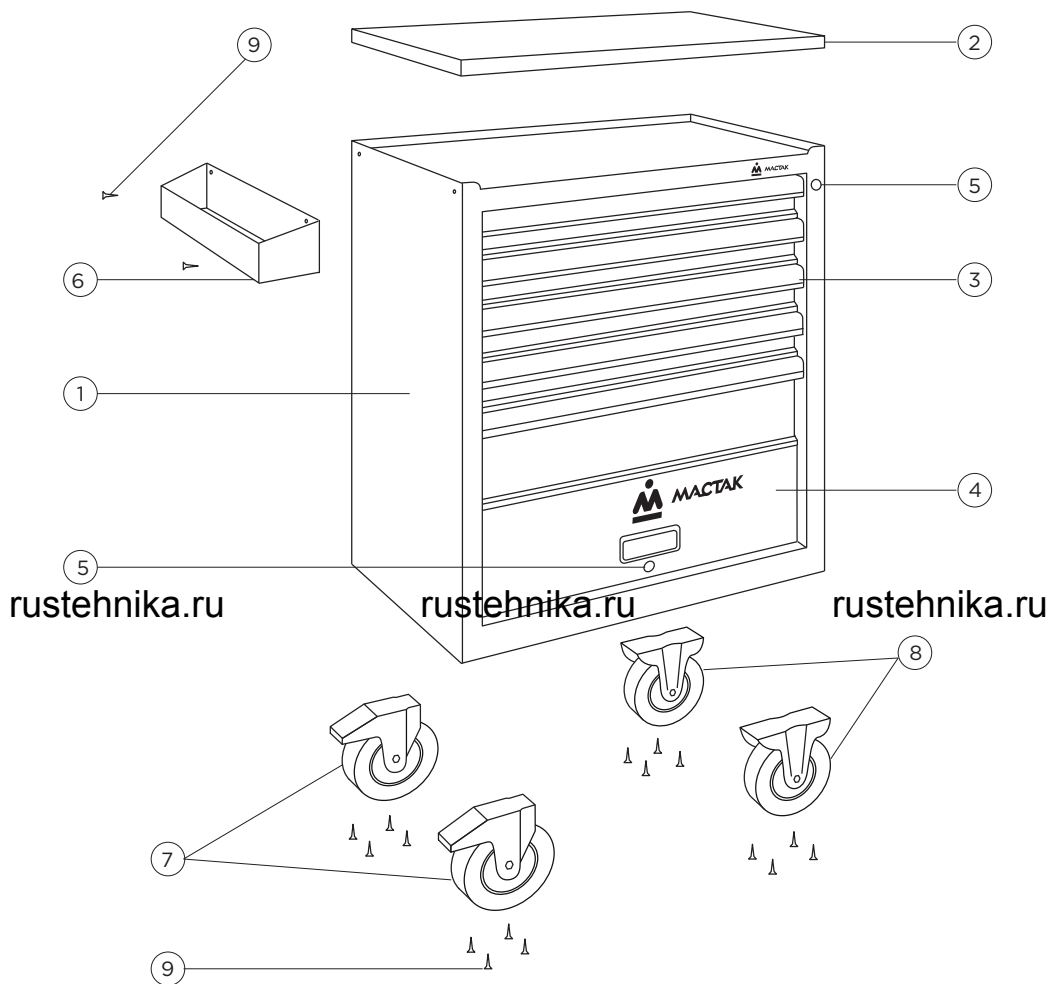

3. Инструкция по подготовке к эксплуатации

- 3.1. Аккуратно вскройте упаковку.
- 3.2. Проверьте комплектность поставки (см. пункт 2). Комплектующие находятся в выдвижной полке тележки.
- 3.3. Прикрепите колеса к корпусу тележки, установив поворотные колеса справа или слева.
- 3.4. Прикрепите ручку-карман к корпусу тележки со стороны поворотных колес.
- 3.5. Для доступа внутрь корпуса тележки (например, при случайном попадании туда какого-либо предмета) необходимо:
 - вставить ключ в замок и повернуть его до упора по часовой стрелке, разблокировав выдвижные полки.
 - полностью выдвинуть полку из тележки, отжать рычаги защелок с двух сторон полки (см. рис. 2).
 - извлечь полку из корпуса тележки.
 - после изъятия постороннего предмета, вставить полку в корпус тележки.

- 3.6. Поворотом ключа в замке убедитесь в срабатывании запирающего механизма.

ВНИМАНИЕ! Запирание замка происходит только при полностью задвинутых полках!

- 3.7. Тележка готова к использованию.

Рис. 2
Схема извлечения
полки из корпуса
тележки