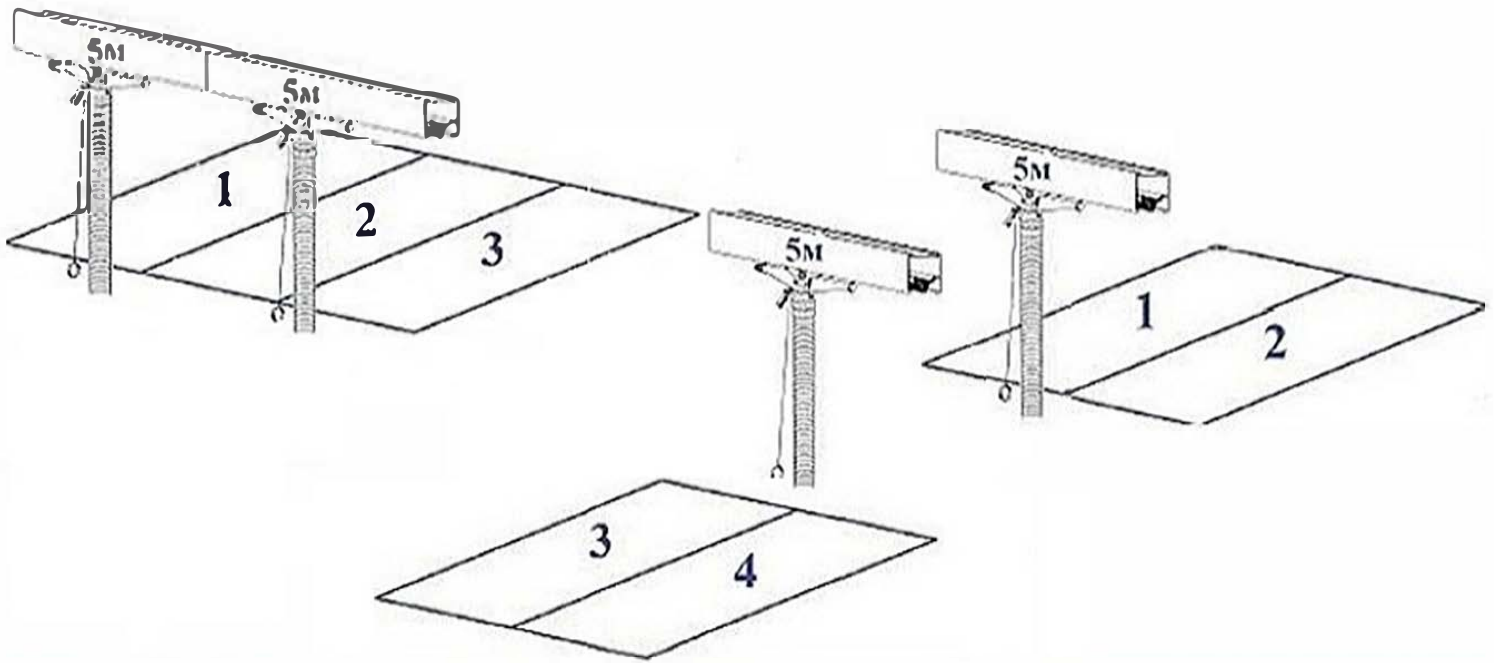

NORFI

СПЕЦИАЛЬНОЕ ПРЕДЛОЖЕНИЕ

ВСЕГДА
НА ШАГ
ВПЕРЕДИ

Комплект
JV.TR-SP02

3050€

- * Вытяжной рельсовый канал Technorail 10м (уплотнительные губки, торцевые заглушки, кронштейны крепления, ограничители перемещения)
- * Каретка 2шт
- * Шланг тип S 5м/100мм 2шт
- * Комплекс подвеса (хранения) шланга и насадки 2шт
- * Универсальная резиновая пневматическая насадка 160x80мм 2шт

Комплект JV.TR-SP02

Комплект JV.TR-SP02

Комплекты удлинительных секций

4м	13-4048-004
5м	13-4048-005
6м	13-4048-006
7м	13-4048-007
8м	13-4048-008
9м	13-4048-009
10м	13-4048-010
11м	13-4048-011
12м	13-4048-012
13м	13-4048-013
14м	13-4048-014
15м	13-4048-015
16м	13-4048-016
17м	13-4048-017