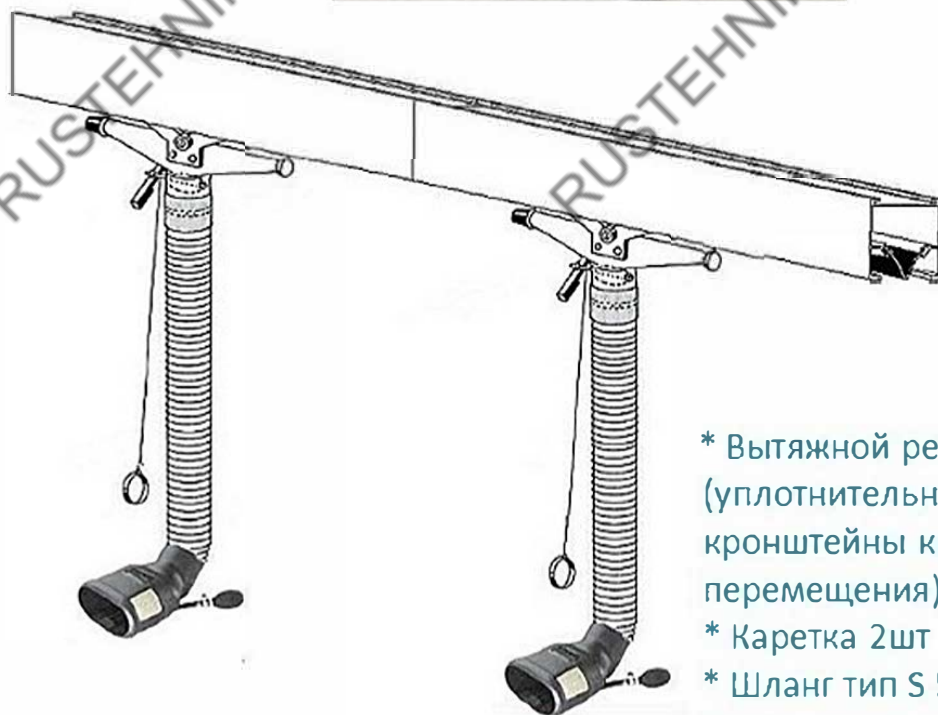

NORFI

СПЕЦИАЛЬНОЕ ПРЕДЛОЖЕНИЕ

ВСЕГДА
НА ШАГ
ВПЕРЕДИ

Комплект
JV.TR-SP02

3050€

- * Вытяжной рельсовый канал Technorail 10м (уплотнительные губки, торцевые заглушки, кронштейны крепления, ограничители перемещения)
- * Каретка 2шт
- * Шланг тип S 5м/100мм 2шт
- * Комплекс подвеса (хранения) шланга и насадки 2шт
- * Универсальная резиновая пневматическая насадка 160x80мм 2шт

Комплект JV.TR-SP02

Комплект JV.TR-SP02

Комплекты удлинительных секций

4м	13-4048-004
5м	13-4048-005
6м	13-4048-006
7м	13-4048-007
8м	13-4048-008
9м	13-4048-009
10м	13-4048-010
11м	13-4048-011
12м	13-4048-012
13м	13-4048-013
14м	13-4048-014
15м	13-4048-015
16м	13-4048-016
17м	13-4048-017

Дополнительный подвес

каретка	33-4040-100	1шт
узел подвеса шланга	24-4155-013	1шт
хомут винтовой	24-156-100	2шт
бандаж	24-158-100	1шт
шланг 5м/100мм	20-968-100	5м
насадка на в.трубу	25-4937-100	1шт

БОЛЕЕ ЧЕМ ЧИСТОЕ РЕШЕНИЕ