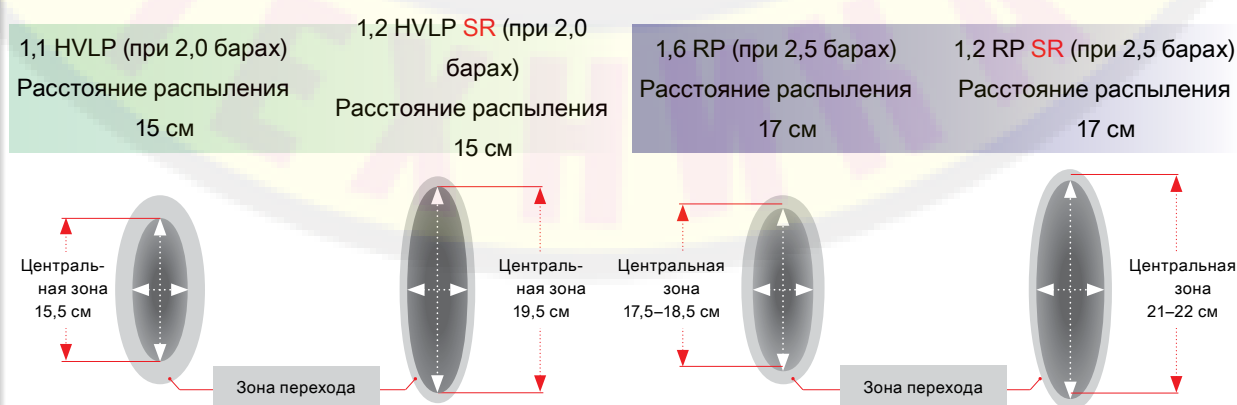

Сравнение распыляемых струй*:

Стандартные сопла с влажными компактными центральными зонами. Сопла SR с расширенными центральными зонами.

* Схематическое изображение: приблизительные данные, могут варьироваться в зависимости от материала и вязкости