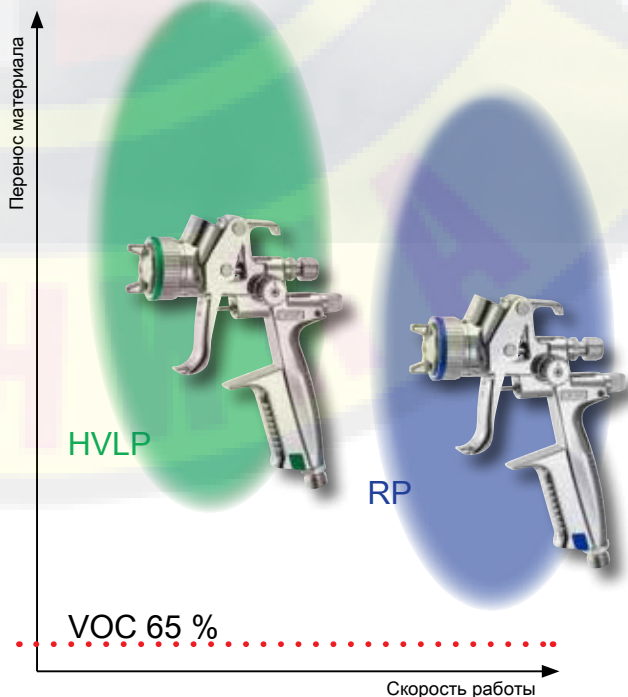

Подвесной крюк для практического хранения

Элементами регулировки удобно управлять даже в перчатках:

Новинка: удобный регулятор количества материала с системой быстрой замены

Воздушный микрометр для регулировки распыляющего воздуха с высочайшей точностью. Цифровой индикатор давления при использовании SATA adam 2 (опция)

Новинка: простой в управлении регулятор круглой / широконаправленной струи: от круглой к широконаправленной струе и наоборот всего за 3/4 оборота

Для упрощения маркировки Вашего окрасочного пистолета.

Новинка: цветовая кодировка изменяется без использования инструмента

1 + 2 = 3
years
Premium Warranty

Два пути к превосходному результату: HVLP и RP®

HVLP: благодаря применению технологии низкого давления окрасочные пистолеты SATAminijet 4400 HVLP и HVLP SR позволяют добиться особенно высоких скоростей нанесения.

RP: оптимизированная технология высокого давления уже сейчас обеспечивает для SATAminijet 4400 RP и RP SR максимальные скорости работы.

Обе версии отвечают высочайшим требованиям, предъявляемым к покрытиям "зеркального качества", при эффективности переноса значительно выше 65%, что отвечает требованиями по эмиссии VOC.