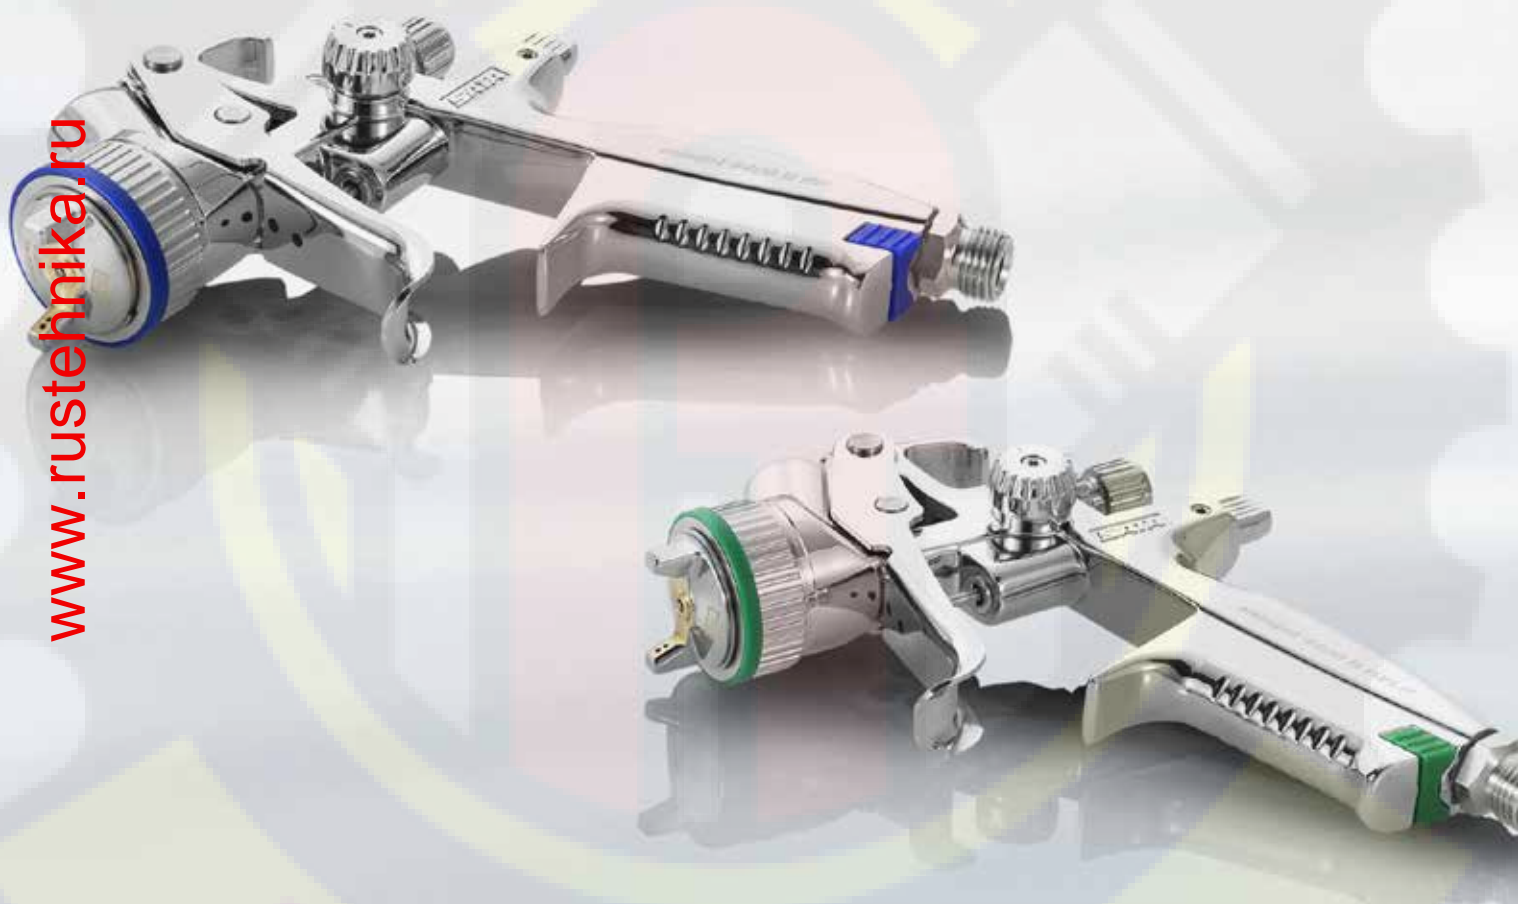

Характеристики оснащения SATAmijet 4400 В:

Технология распыления, соответствующая требованиям по VOC - доступна в вариантах HVLV или RP

Цифровой манометр с винтом-регулятором – инновационный аксессуар для модификации пистолета

Отлично подходит для использования с одноразовыми бачками RPS

Удобное соединение для быстрой замены бачков и легкой очистки пистолета

Для упрощения маркировки Вашего окрасочного пистолета

Высочайшее качество – это еще не все: мы также предоставляем: 3 года гарантии

www.rustehnika.ru