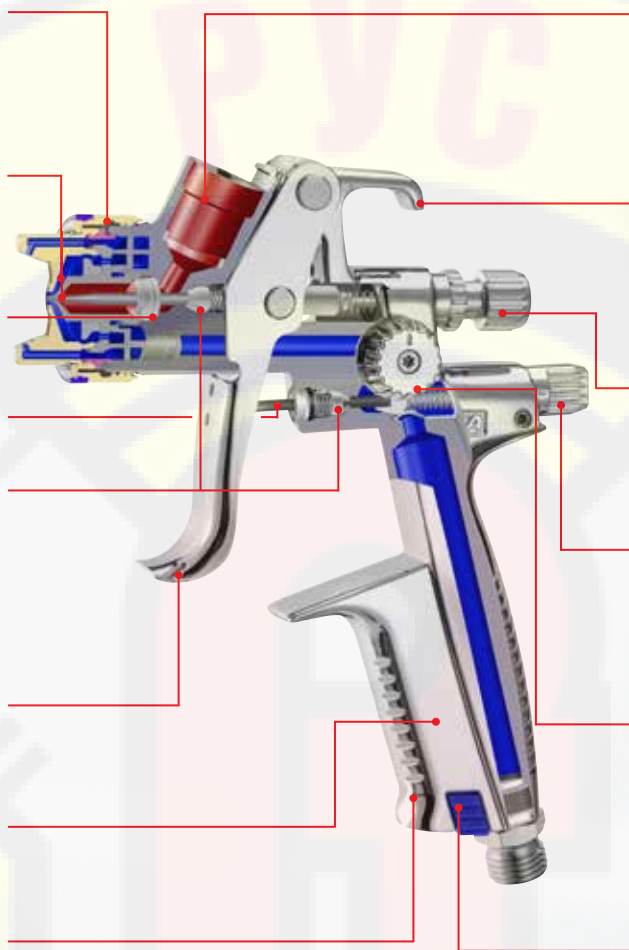

Новинка: уплотнение сопла для распыления краски облегчает очистку и позволяет производить надежную замену краски

Новинка: усиленный шток воздушного поршня

Не требующие трудоемкого технического обслуживания саморегулирующиеся уплотнения воздушного поршня и иглы распыления. **Новинка:** простота установки и демонтажа иглы распыления

Службовая скоба с защитой иглы для распыления краски, увеличивающая ее срок службы

Удобная для очистки, устойчивая к коррозии хромированная поверхность

Новинка: рукоятка эргономичной формы

Новинка: большой разъем QCC позволяет использовать любые размеры бачков – без адаптеров – и облегчает очистку канала подачи краски

Подвесной крюк для практического хранения

Элементами регулировки удобно управлять даже в перчатках:

Новинка: удобный регулятор количества материала с системой быстрой замены

Воздушный микрометр для регулировки распыляющего воздуха с высочайшей точностью. Цифровой индикатор давления при использовании SATA adam 2 (опция)

Новинка: простой в управлении регулятор круглой / широконаправленной струи: от круглой к широконаправленной струе и наоборот всего за 3/4 оборота

Для упрощения маркировки Вашего окрасочного пистолета.

Новинка: цветовая кодировка изменяется без использования инструмента