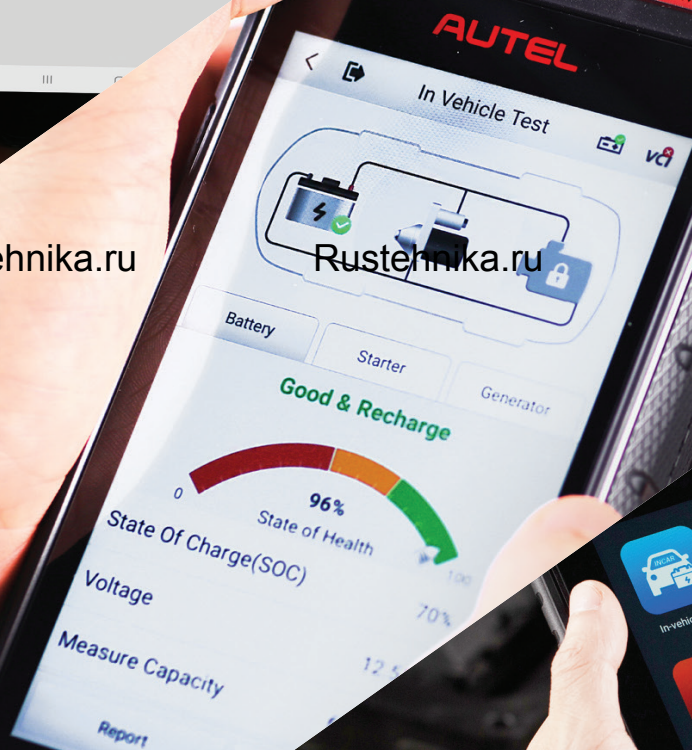

# AUTEL MaxiBAS

Меняем представление

о диагностике АКБ

Rustehnika.ru

Rustehnika.ru

Rustehnika.ru

BT506 / BT508 / BT608 / BT609

Rustehnika.ru