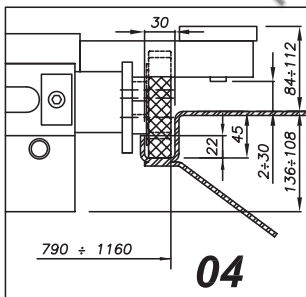

403M/403P

3,0 t

-  Traverse idrauliche
-  Hydraulic jacking beams
-  Hydraulische Achsfreiheber
-  Traverses hydrauliques
-  Travesaños hidráulicos

 **Modelli disponibili**  **Available versions**  **Lieferbare Ausführungen**  **Versions Disponibles**  **Versiones disponibles**

Pompa manuale
Pompe manuelle
Manual pump
Handpumpe

Pompa pneumatica
Pompe pneumatique
Pneumatic pump
Pneumatischer Pumpe

 Rullo/Galet/Roller/Rolle

 Sollevatore/Pont élévateur/Lift/Säulen

Dati tecnici	Technical data	Technische Eigenschaften	Caractéristiques techniques	Datos técnicos	
Portata	Capacity	Hubkraft	Capacité	Capacidad	3.000 kg
Spostamento vert. del carico	Lifting height	Hubhöhe	Hauteur de levée	Desplazamiento vert. de la carga	280 mm
Estensione min (bracci chiusi)	Min extension (arms retracted)	Min. Aufnahmebreite (Arme voll eingefahren)	Extension min. des bras (bras rentrés)	Extensión mín. (brazos cerrados)	935 mm
Estensione max. (bracci aperti)	Max. extension (arms extracted)	Max. Aufnahmebreite (Arme voll ausgefahren)	Extension max des bras (bras sortis)	Extensión máx. (brazos abiertos)	1.725 mm
Scartamento delle ruote di scorrimento	Gauge	Spurweite	Ecartement des roulettes	Ancho de via	vedere dettagli schemi - please refer to carriage diagrams
Peso della traversa	Weight	Gewicht	Poids	Peso del travesaño	135 kg