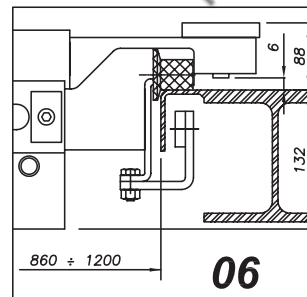

403M/403P

3,0 t

-  Traverse idrauliche
-  Hydraulic jacking beams
-  Hydraulische Achsfreiheber
-  Traverses hydrauliques
-  Travesaños hidráulicos

 **Modelli disponibili**  **Available versions**  **Lieferbare Ausführungen**  **Versions Disponibles**  **Versiones disponibles**

Pompa manuale
Pompe manuelle
Manual pump
Handpumpe

Pompa pneumatica
Pompe pneumatique
Pneumatic pump
Pneumatischer Pumpe

 Rullo/Galet/Roller/Rolle

 Sollevatore/Pont élévateur/Lift/Säulen

Dati tecnici	Technical data	Technische Eigenschaften	Caractéristiques techniques	Datos técnicos	
Portata	Capacity	Hubkraft	Capacité	Capacidad	3.000 kg
Spostamento vert. del carico	Lifting height	Hubhöhe	Hauteur de levée	Desplazamiento vert. de la carga	280 mm
Estensione min (bracci chiusi)	Min extension (arms retracted)	Min. Aufnahmebreite (Arme voll eingefahren)	Extension min. des bras (bras rentrés)	Extensión mín. (brazos cerrados)	935 mm
Estensione max. (bracci aperti)	Max. extension (arms extracted)	Max. Aufnahmebreite (Arme voll ausgefahren)	Extension max des bras (bras sortis)	Extensión máx. (brazos abiertos)	1.725 mm
Scartamento delle ruote di scorrimento	Gauge	Spurweite	Ecartement des roulettes	Ancho de via	vedere dettagli schemi - please refer to carriage diagrams
Peso della traversa	Weight	Gewicht	Poids	Peso del travesaño	135 kg