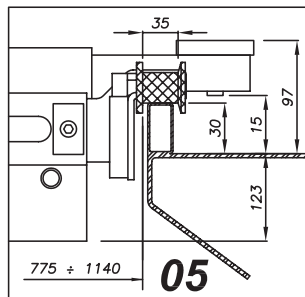

403M/403P

3,0 t

-  Traverse idrauliche
-  Hydraulic jacking beams
-  Hydraulische Achsfreiheber
-  Traverses hydrauliques
-  Travesaños hidráulicos

 **Modelli disponibili**  **Available versions**  **Lieferbare Ausführungen**  **Versions Disponibles**  **Versiones disponibles**

Pompa manuale
Pompe manuelle
Manual pump
Handpumpe

Pompa pneumatica
Pompe pneumatique
Pneumatic pump
Pneumatischer Pumpe

 Rullo/Galet/Roller/Rolle

 Sollevatore/Pont élévateur/Lift/Säulen

Dati tecnici	Technical data	Technische Eigenschaften	Caractéristiques techniques	Datos técnicos	
Portata	Capacity	Hubkraft	Capacité	Capacidad	3.000 kg
Spostamento vert. del carico	Lifting height	Hubhöhe	Hauteur de levée	Desplazamiento vert. de la carga	280 mm
Estensione min (bracci chiusi)	Min extension (arms retracted)	Min. Aufnahmebreite (Arme voll eingefahren)	Extension min. des bras (bras rentrés)	Extensión mín. (brazos cerrados)	935 mm
Estensione max. (bracci aperti)	Max. extension (arms extracted)	Max. Aufnahmebreite (Arme voll ausgefahren)	Extension max des bras (bras sortis)	Extensión máx. (brazos abiertos)	1.725 mm
Scartamento delle ruote di scorrimento	Gauge	Spurweite	Ecartement des roulettes	Ancho de via	vedere dettagli schemi - please refer to carriage diagrams
Peso della traversa	Weight	Gewicht	Poids	Peso del travesaño	135 kg