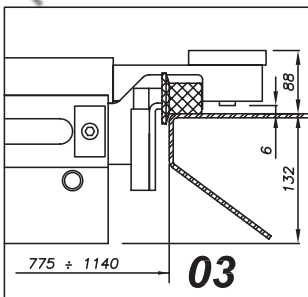

403M/403P

3,0 t

-  Traverse idrauliche
-  Hydraulic jacking beams
-  Hydraulische Achsfreiheber
-  Traverses hydrauliques
-  Travesaños hidráulicos

 **Modelli disponibili**  **Available versions**  **Lieferbare Ausführungen**  **Versions Disponibles**  **Versiones disponibles**

Pompa manuale
Pompe manuelle
Manual pump
Handpumpe

Pompa pneumatica
Pompe pneumatique
Pneumatic pump
Pneumatischer Pumpe

 Rullo/Galet/Roller/Rolle

 Sollevatore/Pont élévateur/Lift/Säulen

Dati tecnici	Technical data	Technische Eigenschaften	Caractéristiques techniques	Datos técnicos	
Portata	Capacity	Hubkraft	Capacité	Capacidad	3.000 kg
Spostamento vert. del carico	Lifting height	Hubhöhe	Hauteur de levée	Desplazamiento vert. de la carga	280 mm
Estensione min (bracci chiusi)	Min extension (arms retracted)	Min. Aufnahmebreite (Arme voll eingefahren)	Extension min. des bras (bras rentrés)	Extensión mín. (brazos cerrados)	935 mm
Estensione max. (bracci aperti)	Max. extension (arms extracted)	Max. Aufnahmebreite (Arme voll ausgefahren)	Extension max des bras (bras sortis)	Extensión máx. (brazos abiertos)	1.725 mm
Scartamento delle ruote di scorrimento	Gauge	Spurweite	Ecartement des roulettes	Ancho de via	vedere dettagli schemi - please refer to carriage diagrams
Peso della traversa	Weight	Gewicht	Poids	Peso del travesaño	135 kg