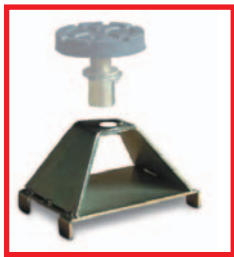

Opzioni   **Optionals**   **Sonderzubehör**   **Options**   **Opcionales**

• Kit appoggi per traversa • Support kit for jacking beam • Stützesatz für Achsfreiheber • Jeu de supports pour traverse • Kit soportes para travesaños	L1166

• Estensioni per tamponi di sollevamento • Lifting pad extensions • Hubspindelverlängerungen • Rallonges pour tampons de levage • Extensiones para tacos de elevación	• 60 mm	L1198
	• 100 mm	L1277

The company reserves the right to introduce improvements in design or specification without prior notice